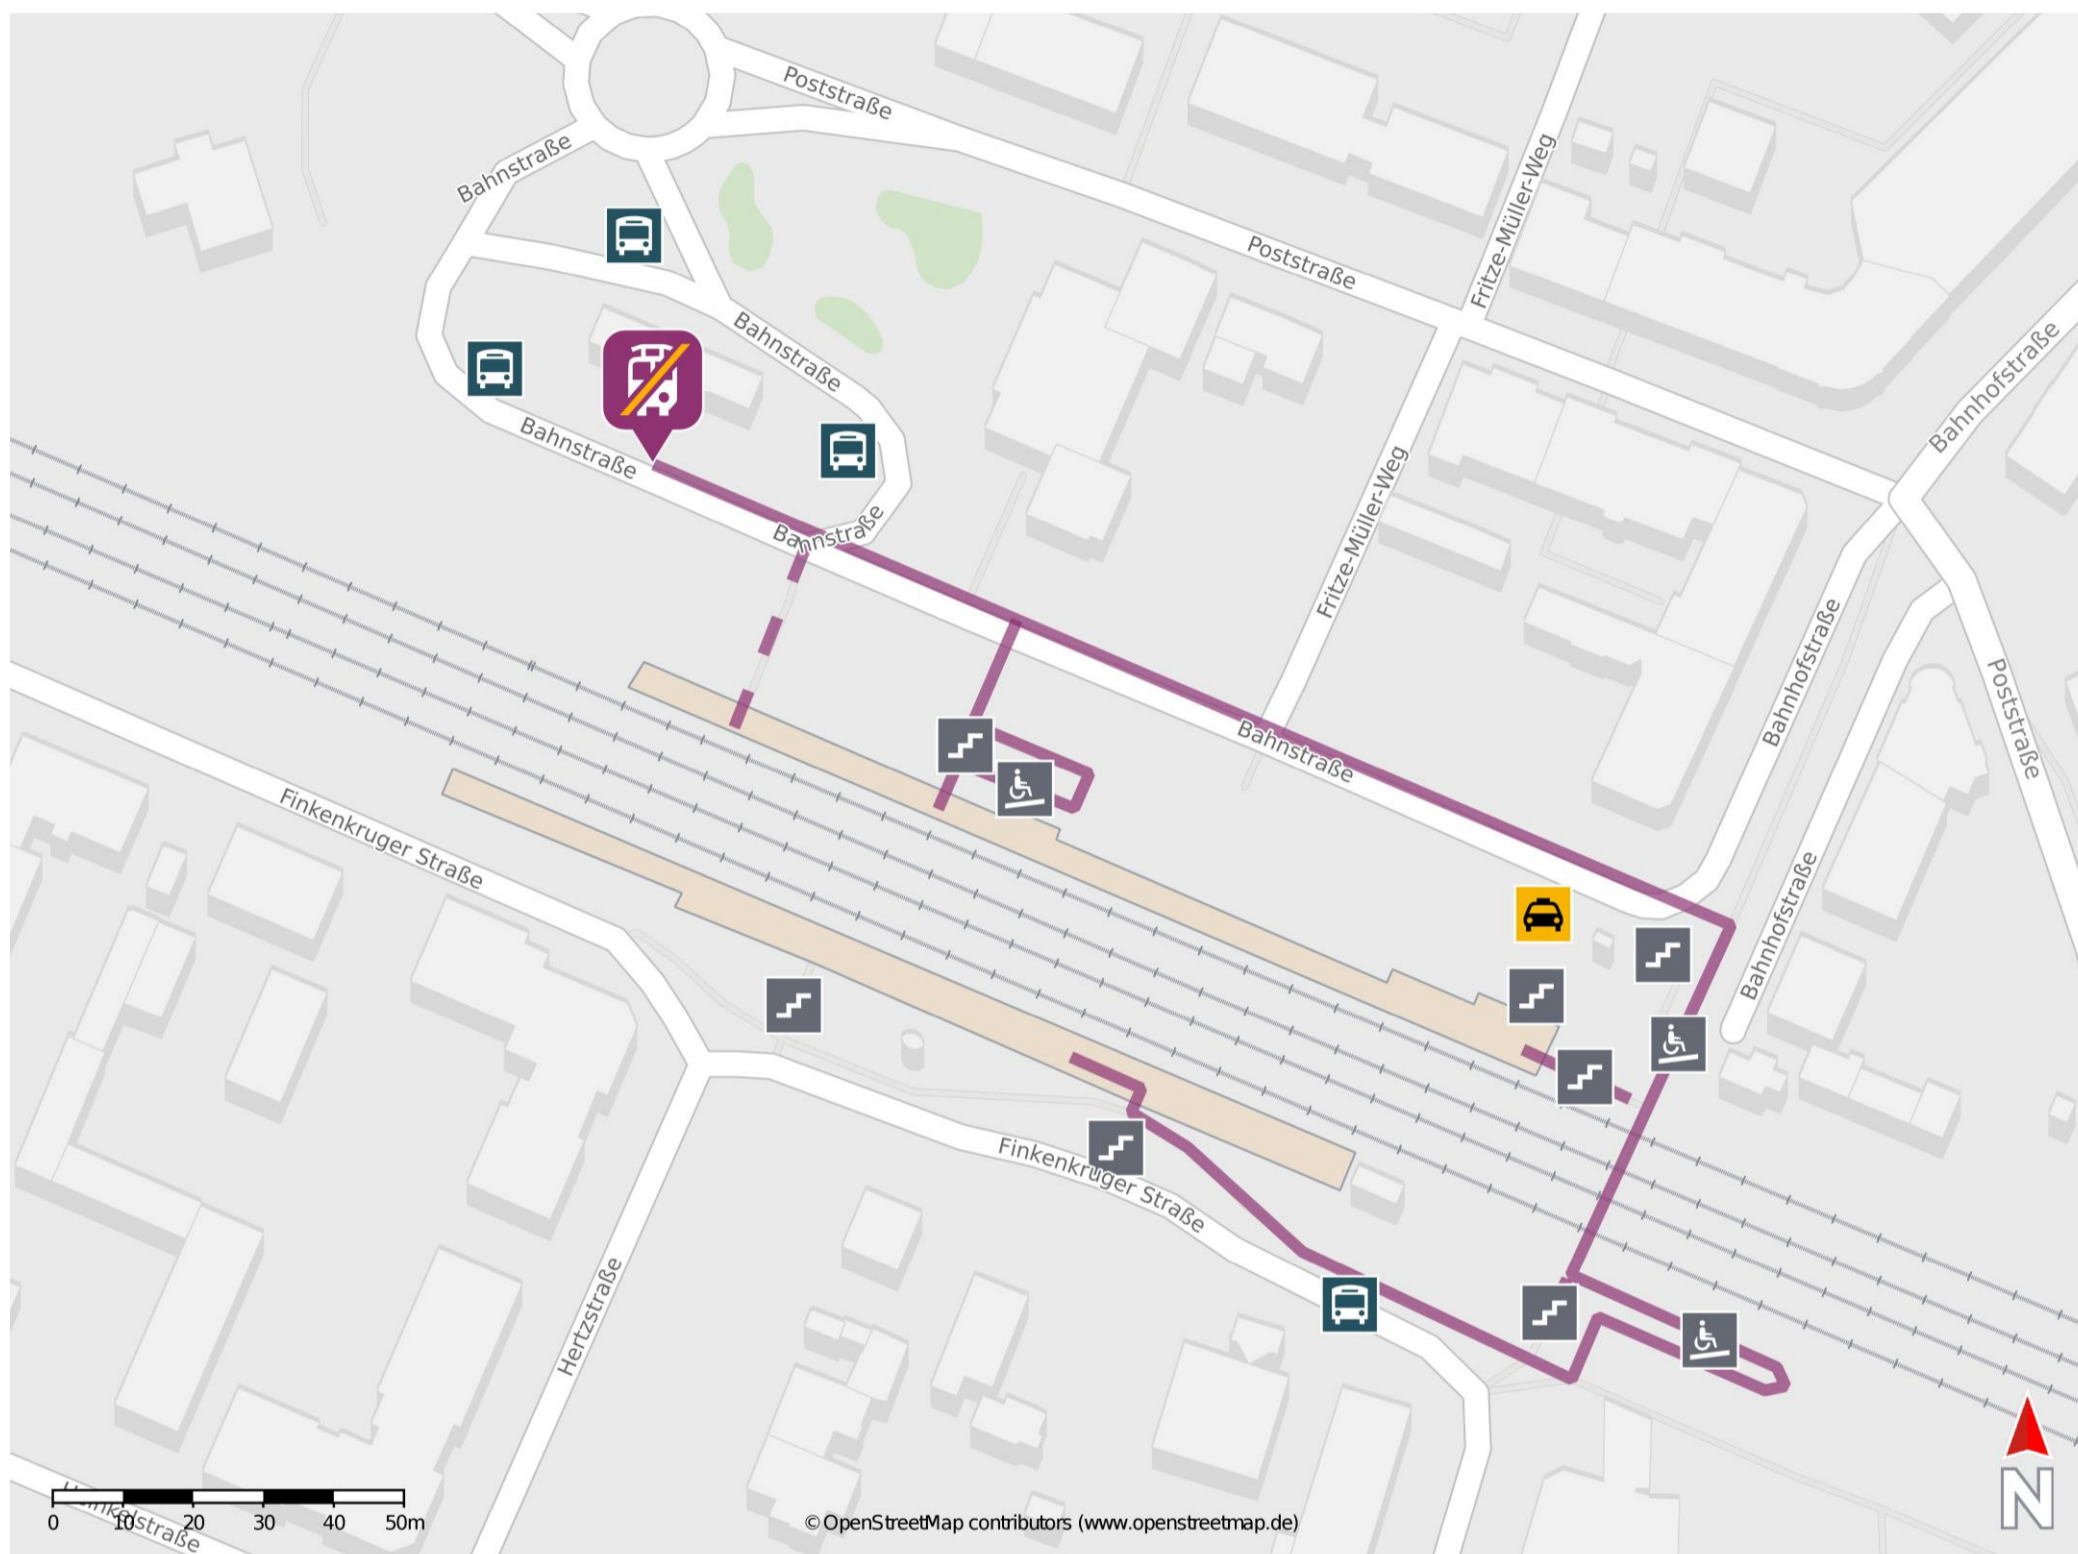

Falkensee

Wegbeschreibung Schienenersatzverkehr *

Verlassen Sie den Bahnsteig und begeben Sie sich an die Bahnhofstraße. Orientieren Sie sich nach links und folgen Sie dem Straßenverlauf, bis Sie die Ersatzhaltestelle erreichen. Die Ersatzhaltestelle befindet sich am Zentralen Omnibus-Bahnhof (ZOB) im Haltestellenbereich ZOB Position HVG 604.

* Fahrradmitnahme im Schienenersatzverkehr nur begrenzt möglich.
Im QR Code sind die Koordinaten der Ersatzhaltestelle hinterlegt.

— barrierefrei
- nicht barrierefrei