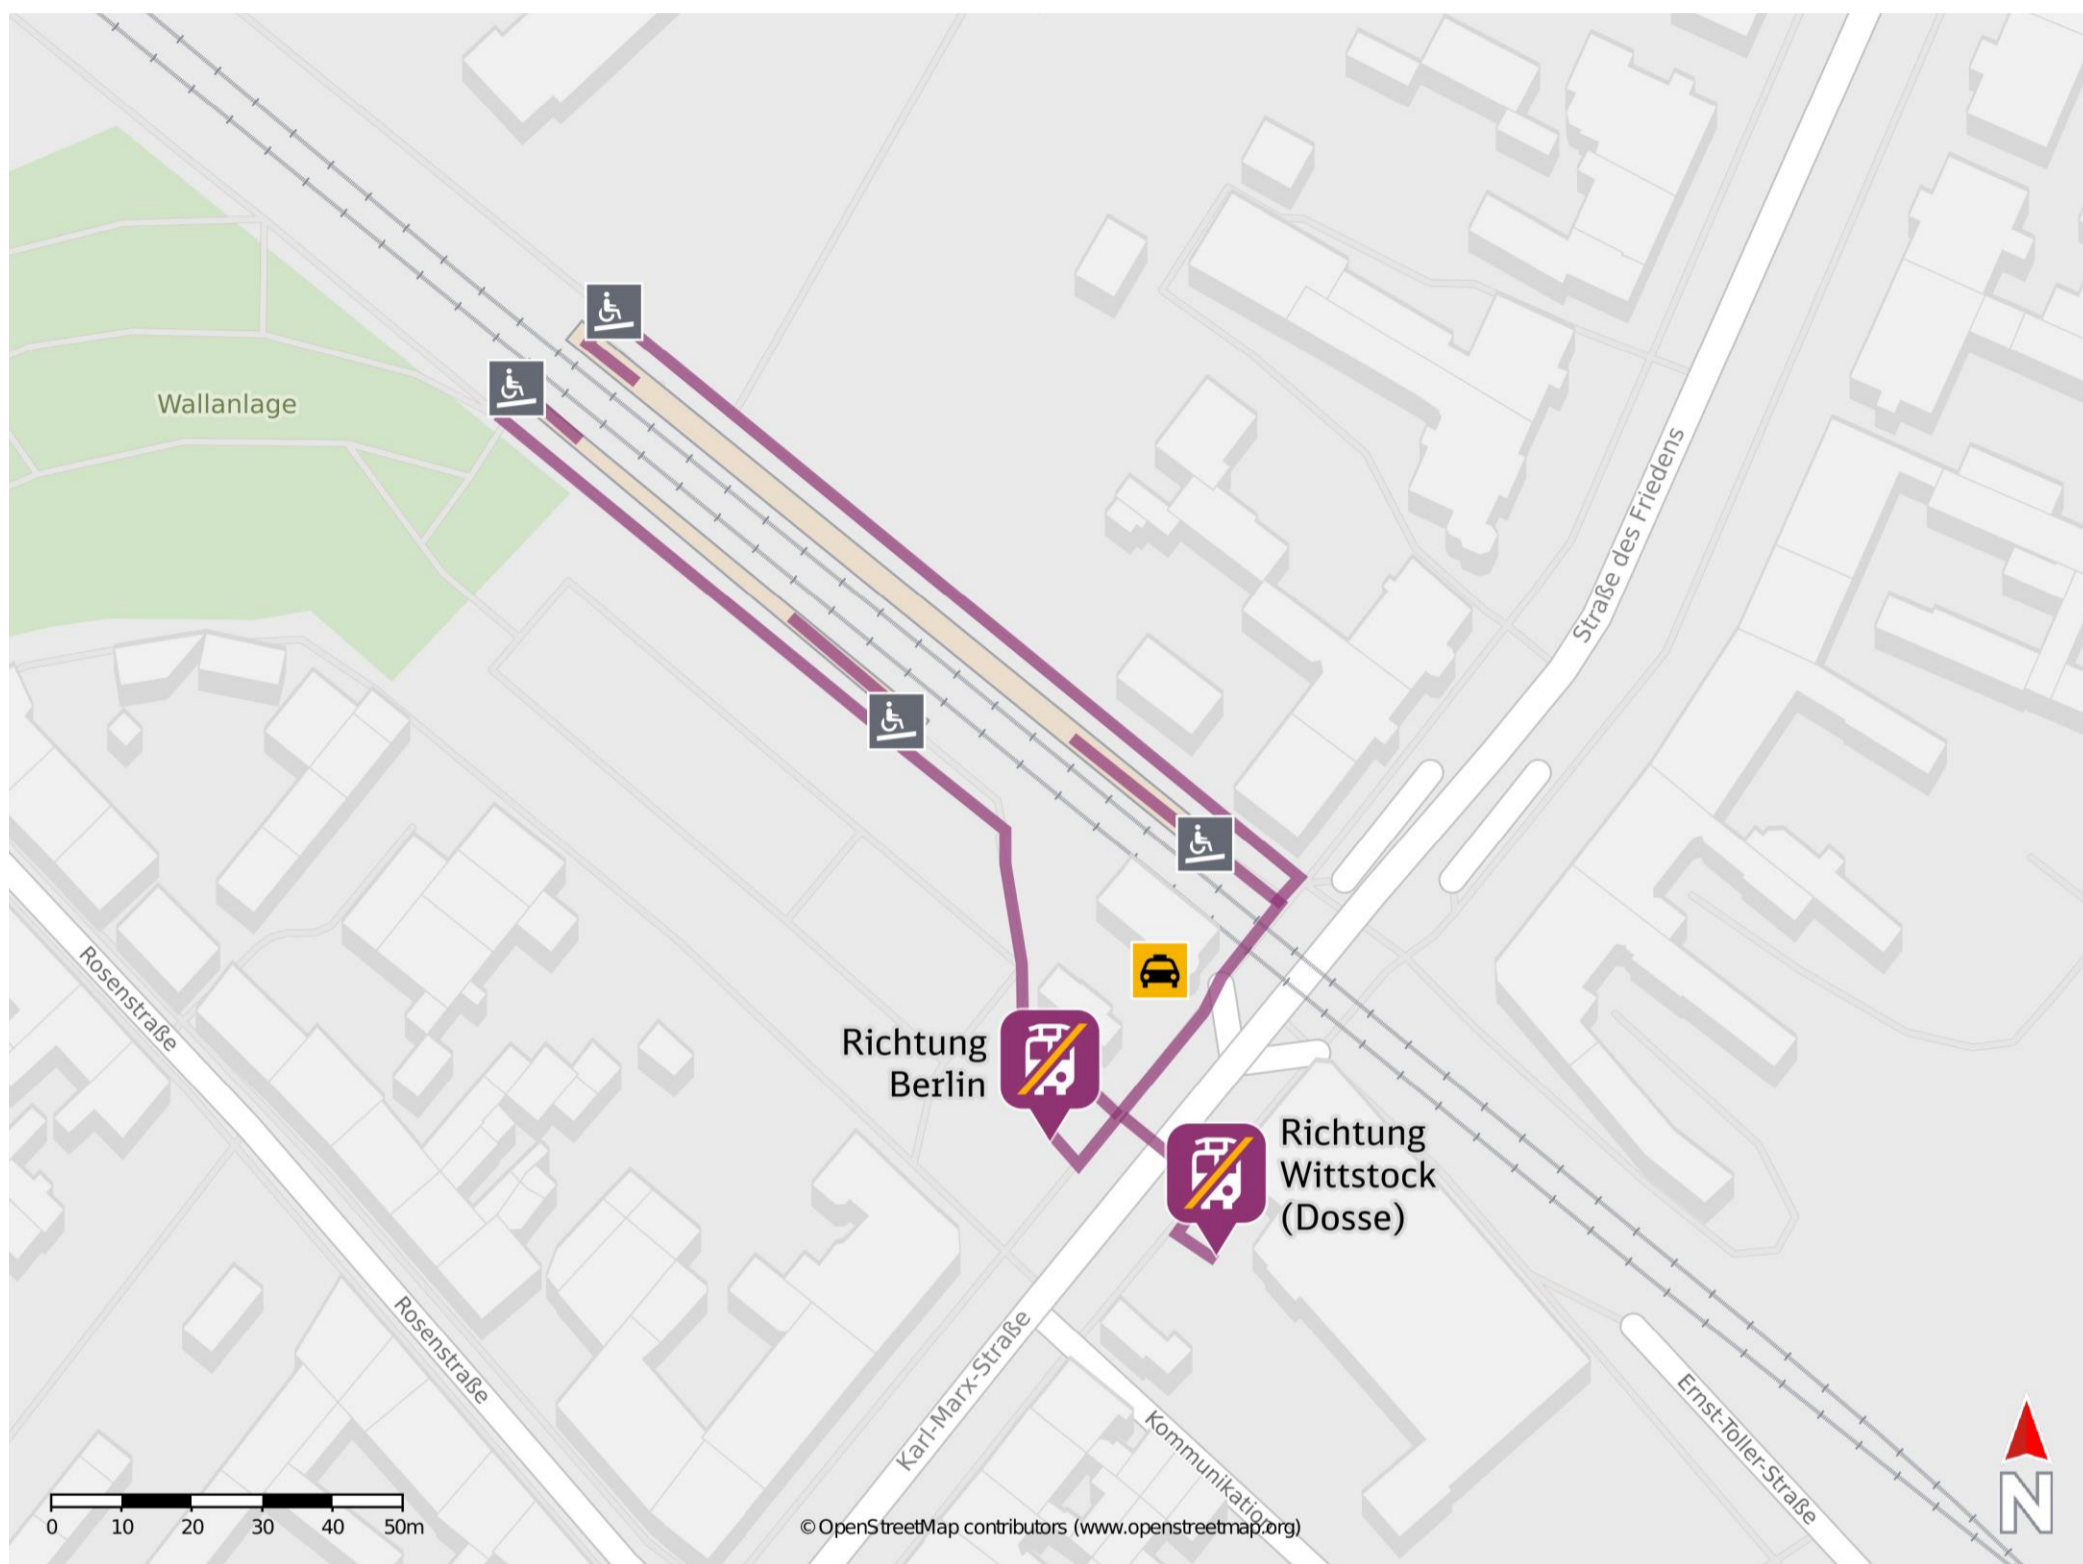

Umgebungsplan

Neuruppin Rheinsberger Tor

Wegbeschreibung Schienenersatzverkehr *

Von Gleis 1: Verlassen Sie den Bahnsteig und begeben Sie sich an die Karl-Marx-Straße. Orientieren Sie sich nach rechts und begeben Sie sich an die jeweilige Ersatzhaltestelle. Die Ersatzhaltestelle befindet sich an der Bushaltestelle Rheinsberger Tor, Bahnhof.

Von Gleis 2: Verlassen Sie den Bahnhof und begeben Sie sich an den Bahnübergang. Überqueren sie den Bahnübergang und folgen Sie der Straße bis zur jeweiligen Ersatzhaltestelle. Die Ersatzhaltestelle befindet sich an der Bushaltestelle Rheinsberger Tor, Bahnhof.

*Fahrradmitnahme im Schienenersatzverkehr nur begrenzt, teilweise gar nicht möglich. Bitte informieren Sie sich bei dem von Ihnen genutzten Eisenbahnverkehrsunternehmen. Im QR Code sind die Koordinaten der Ersatzhaltestelle hinterlegt.

— barrierefrei
— nicht barrierefrei