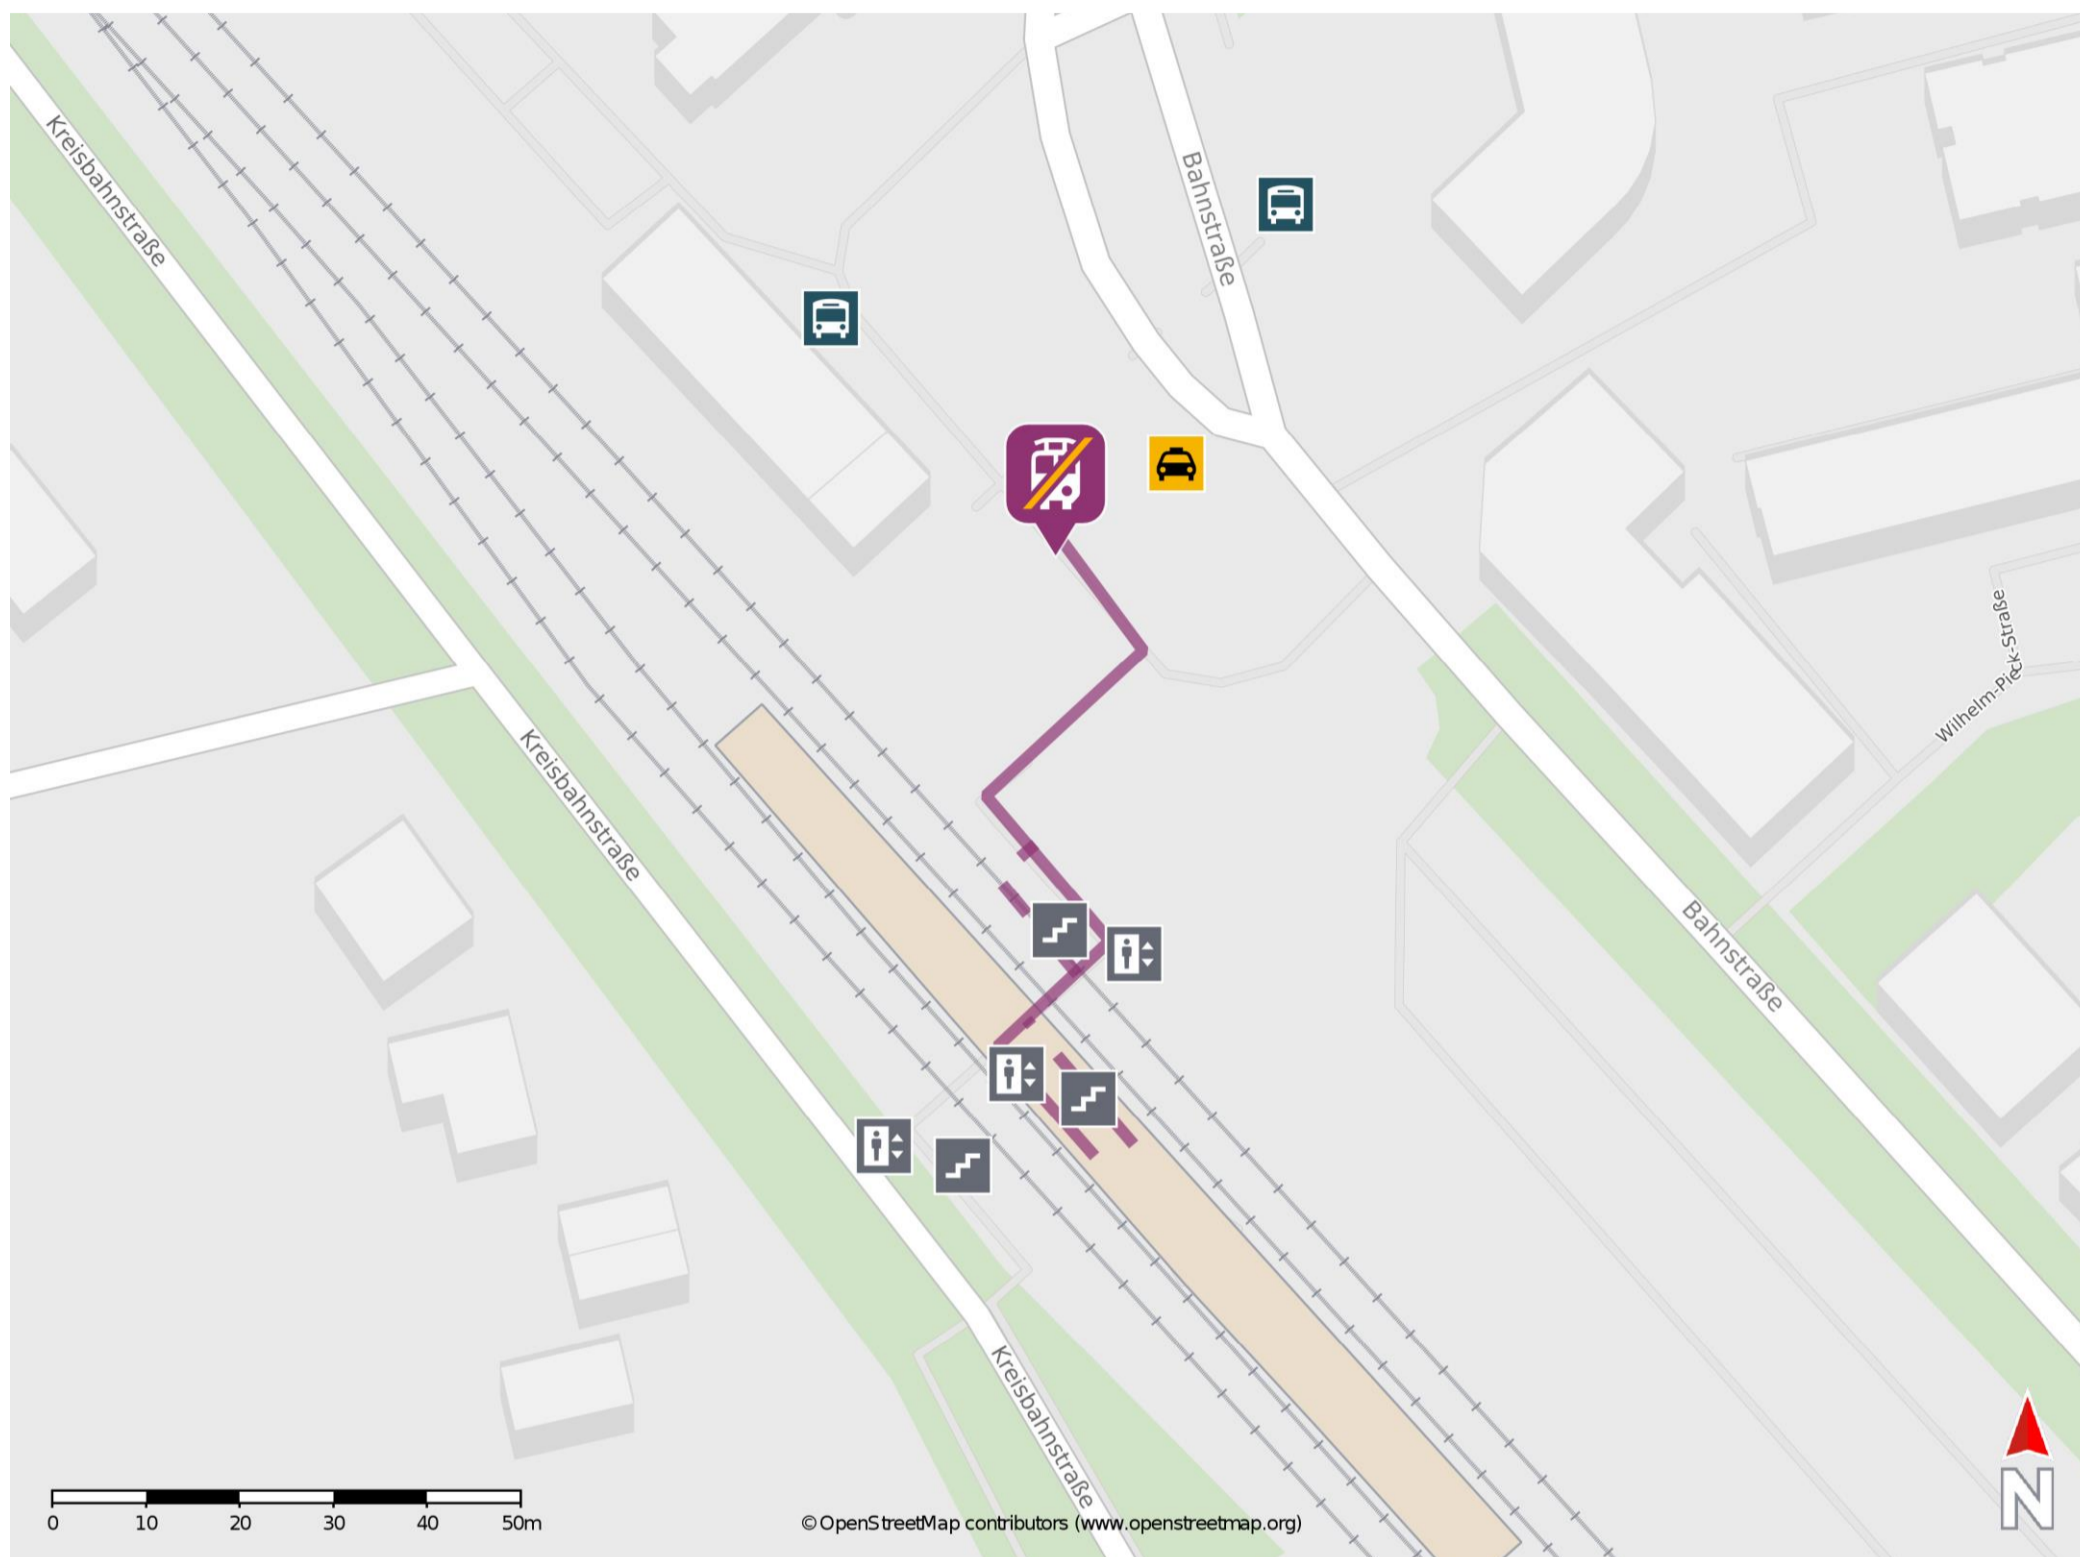

Velten (Mark)

Wegbeschreibung Schienenersatzverkehr *

Verlassen Sie den Bahnsteig über die Personenüberführung und begeben Sie sich an den Bahnhofsvorplatz. Die Ersatzhaltestelle befindet sich in unmittelbarer Nähe.

* Fahrradmitnahme im Schienenersatzverkehr nur begrenzt möglich.
Im QR Code sind die Koordinaten der Ersatzhaltestelle hinterlegt.

— barrierefrei
- nicht barrierefrei