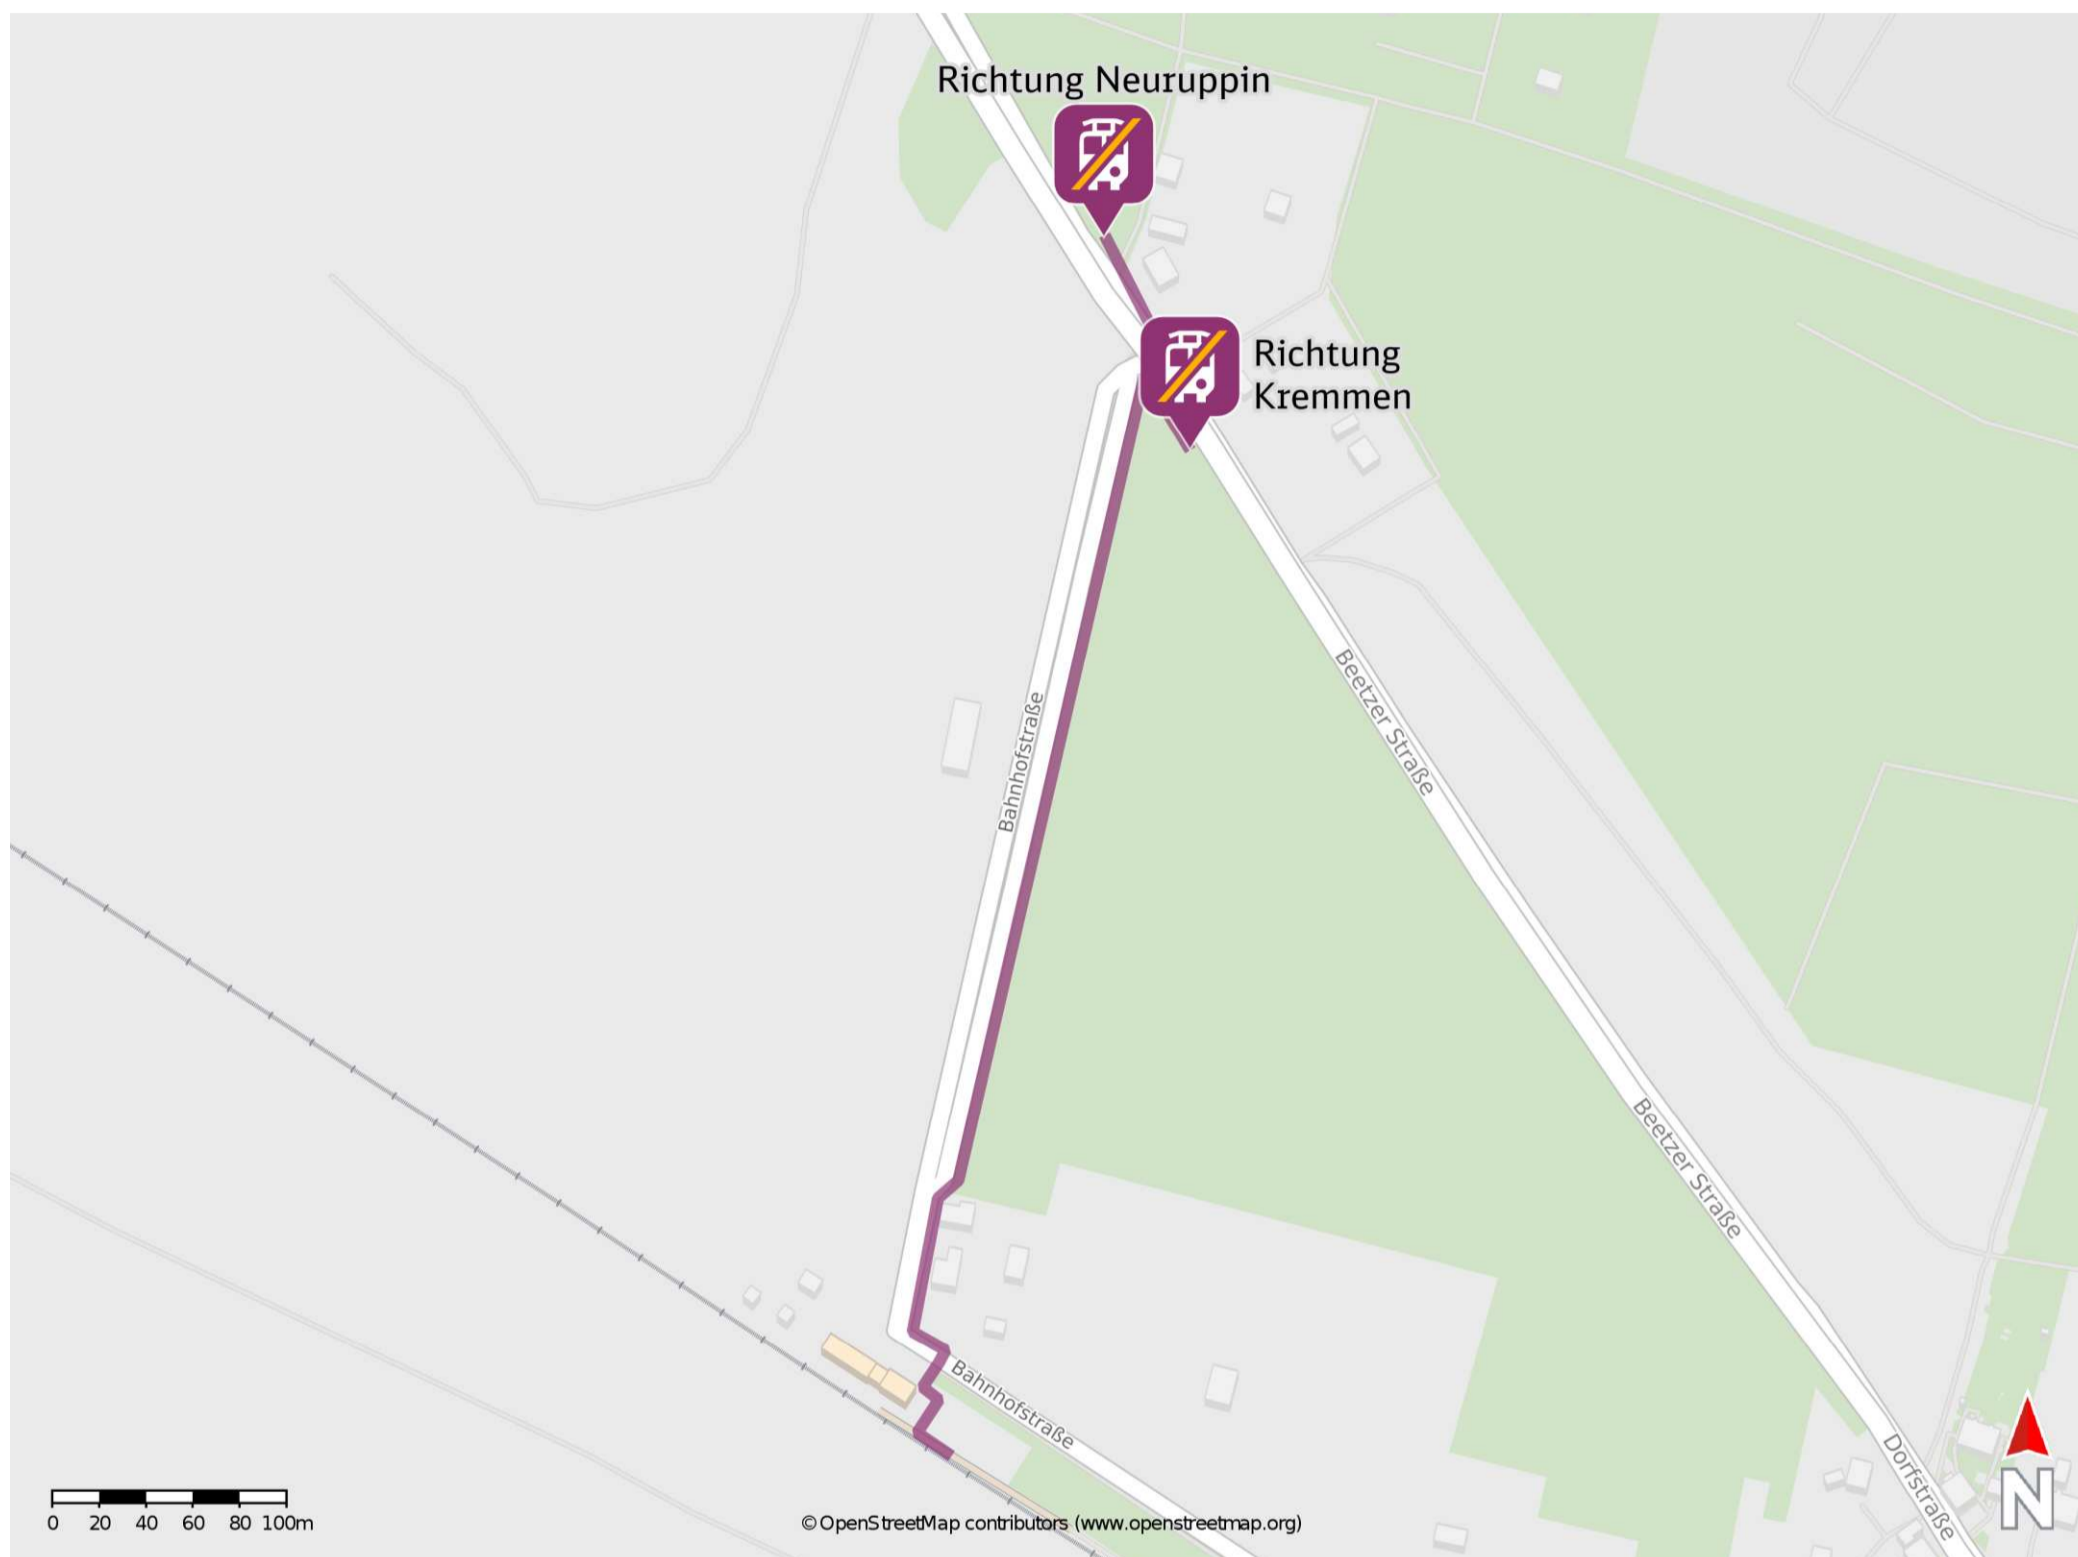

Beetz-Sommerfeld

Wegbeschreibung Schienenersatzverkehr *

Verlassen Sie den Bahnsteig und begeben Sie sich an die Bahnhofstraße. Biegen Sie nach links ab und folgen Sie der Straße ca. 450 m bis zur Beetzter Straße. Biegen Sie nach links bzw. nach rechts ab und begeben Sie sich an die jeweilige Ersatzhaltestelle. Die Ersatzhaltestelle befindet sich an der Haltestelle Beetz-Sommerfeld, in unmittelbarer Nähe zur Kreuzung.

* Fahrradmitnahme im Schienenersatzverkehr nur begrenzt möglich.
Im QR Code sind die Koordinaten der Ersatzhaltestelle hinterlegt.

— barrierefrei
— nicht barrierefrei