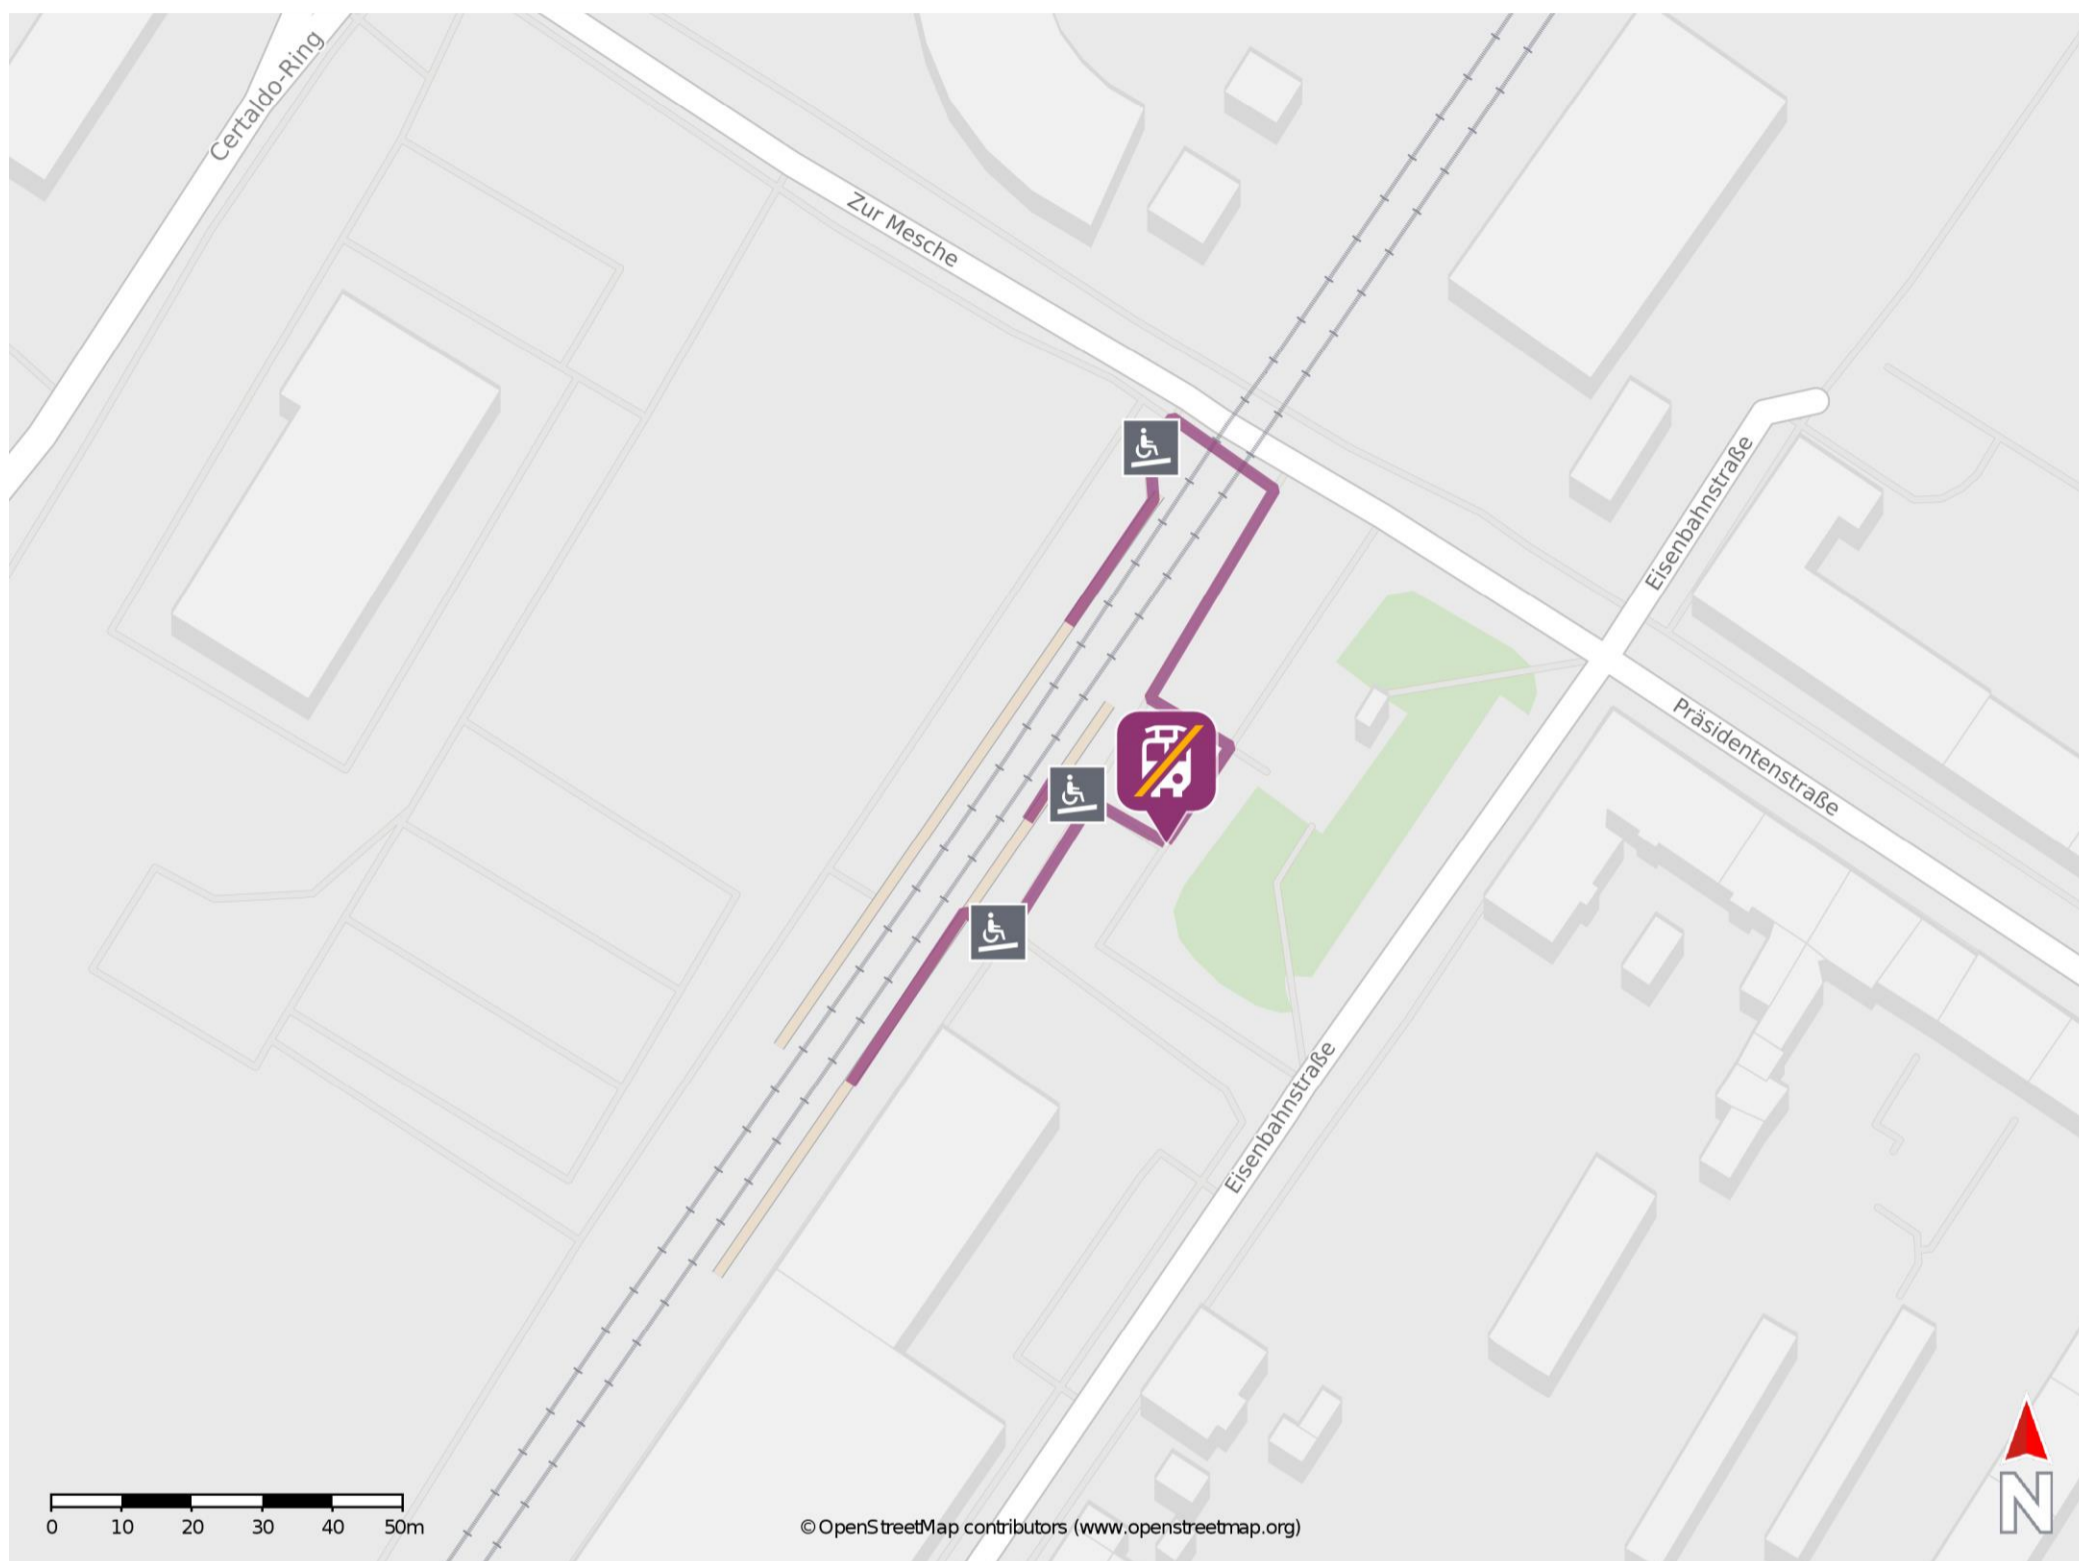

Umgebungsplan

Neuruppin West

Wegbeschreibung Schienenersatzverkehr *

Von Gleis 1: Verlassen sie den Bahnsteig und begeben Sie sich an die Ersatzhaltestelle. Die Ersatzhaltestelle befindet sich an der Bushaltestelle Neuruppin West, Bahnhof.

Von Gleis 2: Verlassen Sie den Bahnsteig und begeben Sie sich an den Bahnübergang. Überqueren Sie den Bahnübergang und biegen Sie danach nach rechts ab. Folgen Sie dem Fußweg bis zur Ersatzhaltestelle. Die Ersatzhaltestelle befindet sich an der Bushaltestelle Neuruppin West, Bahnhof.

*Fahrradmitnahme im Schienenersatzverkehr nur begrenzt, teilweise gar nicht möglich. Bitte informieren Sie sich bei dem von Ihnen genutzten Eisenbahnverkehrsunternehmen. Im QR Code sind die Koordinaten der Ersatzhaltestelle hinterlegt.

— barrierefrei
— nicht barrierefrei