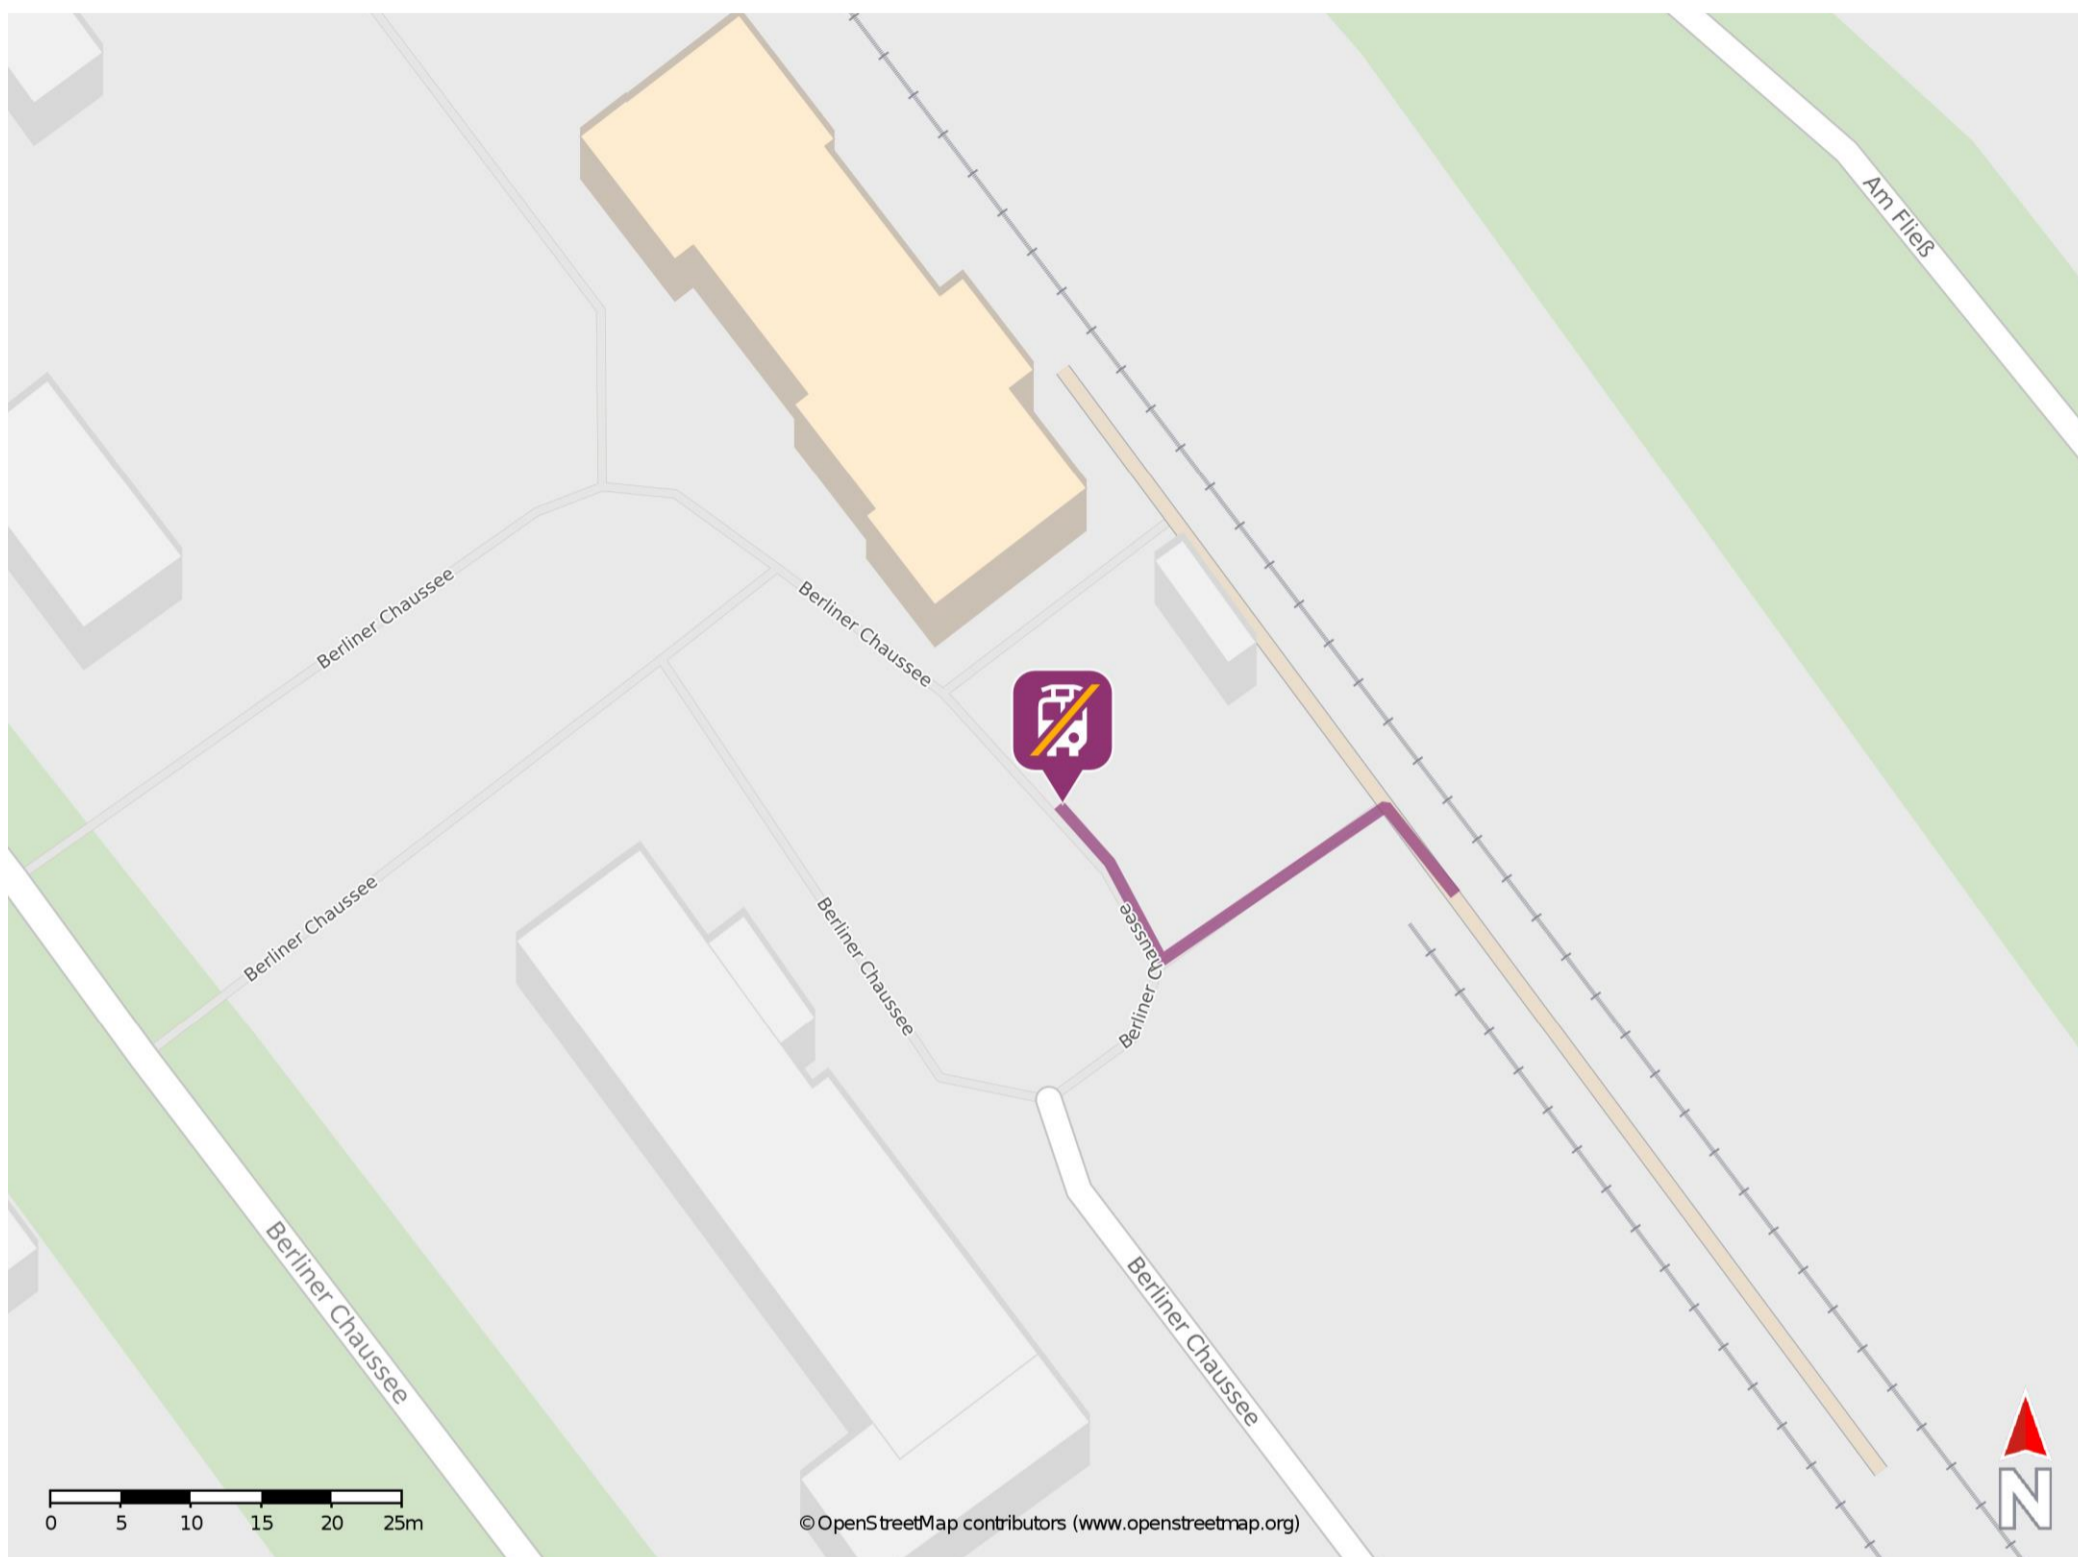

Kremmen

Wegbeschreibung Schienenersatzverkehr *

Verlassen Sie den Bahnsteig und begeben Sie sich an den Bahnhofsvorplatz. Die Ersatzhaltestelle befindet sich in unmittelbarer Nähe an der Haltestelle Kremmen, Bahnhof.

* Fahrradmitnahme im Schienenersatzverkehr nur begrenzt möglich.
Im QR Code sind die Koordinaten der Ersatzhaltestelle hinterlegt.

barrierefrei
 nicht barrierefrei