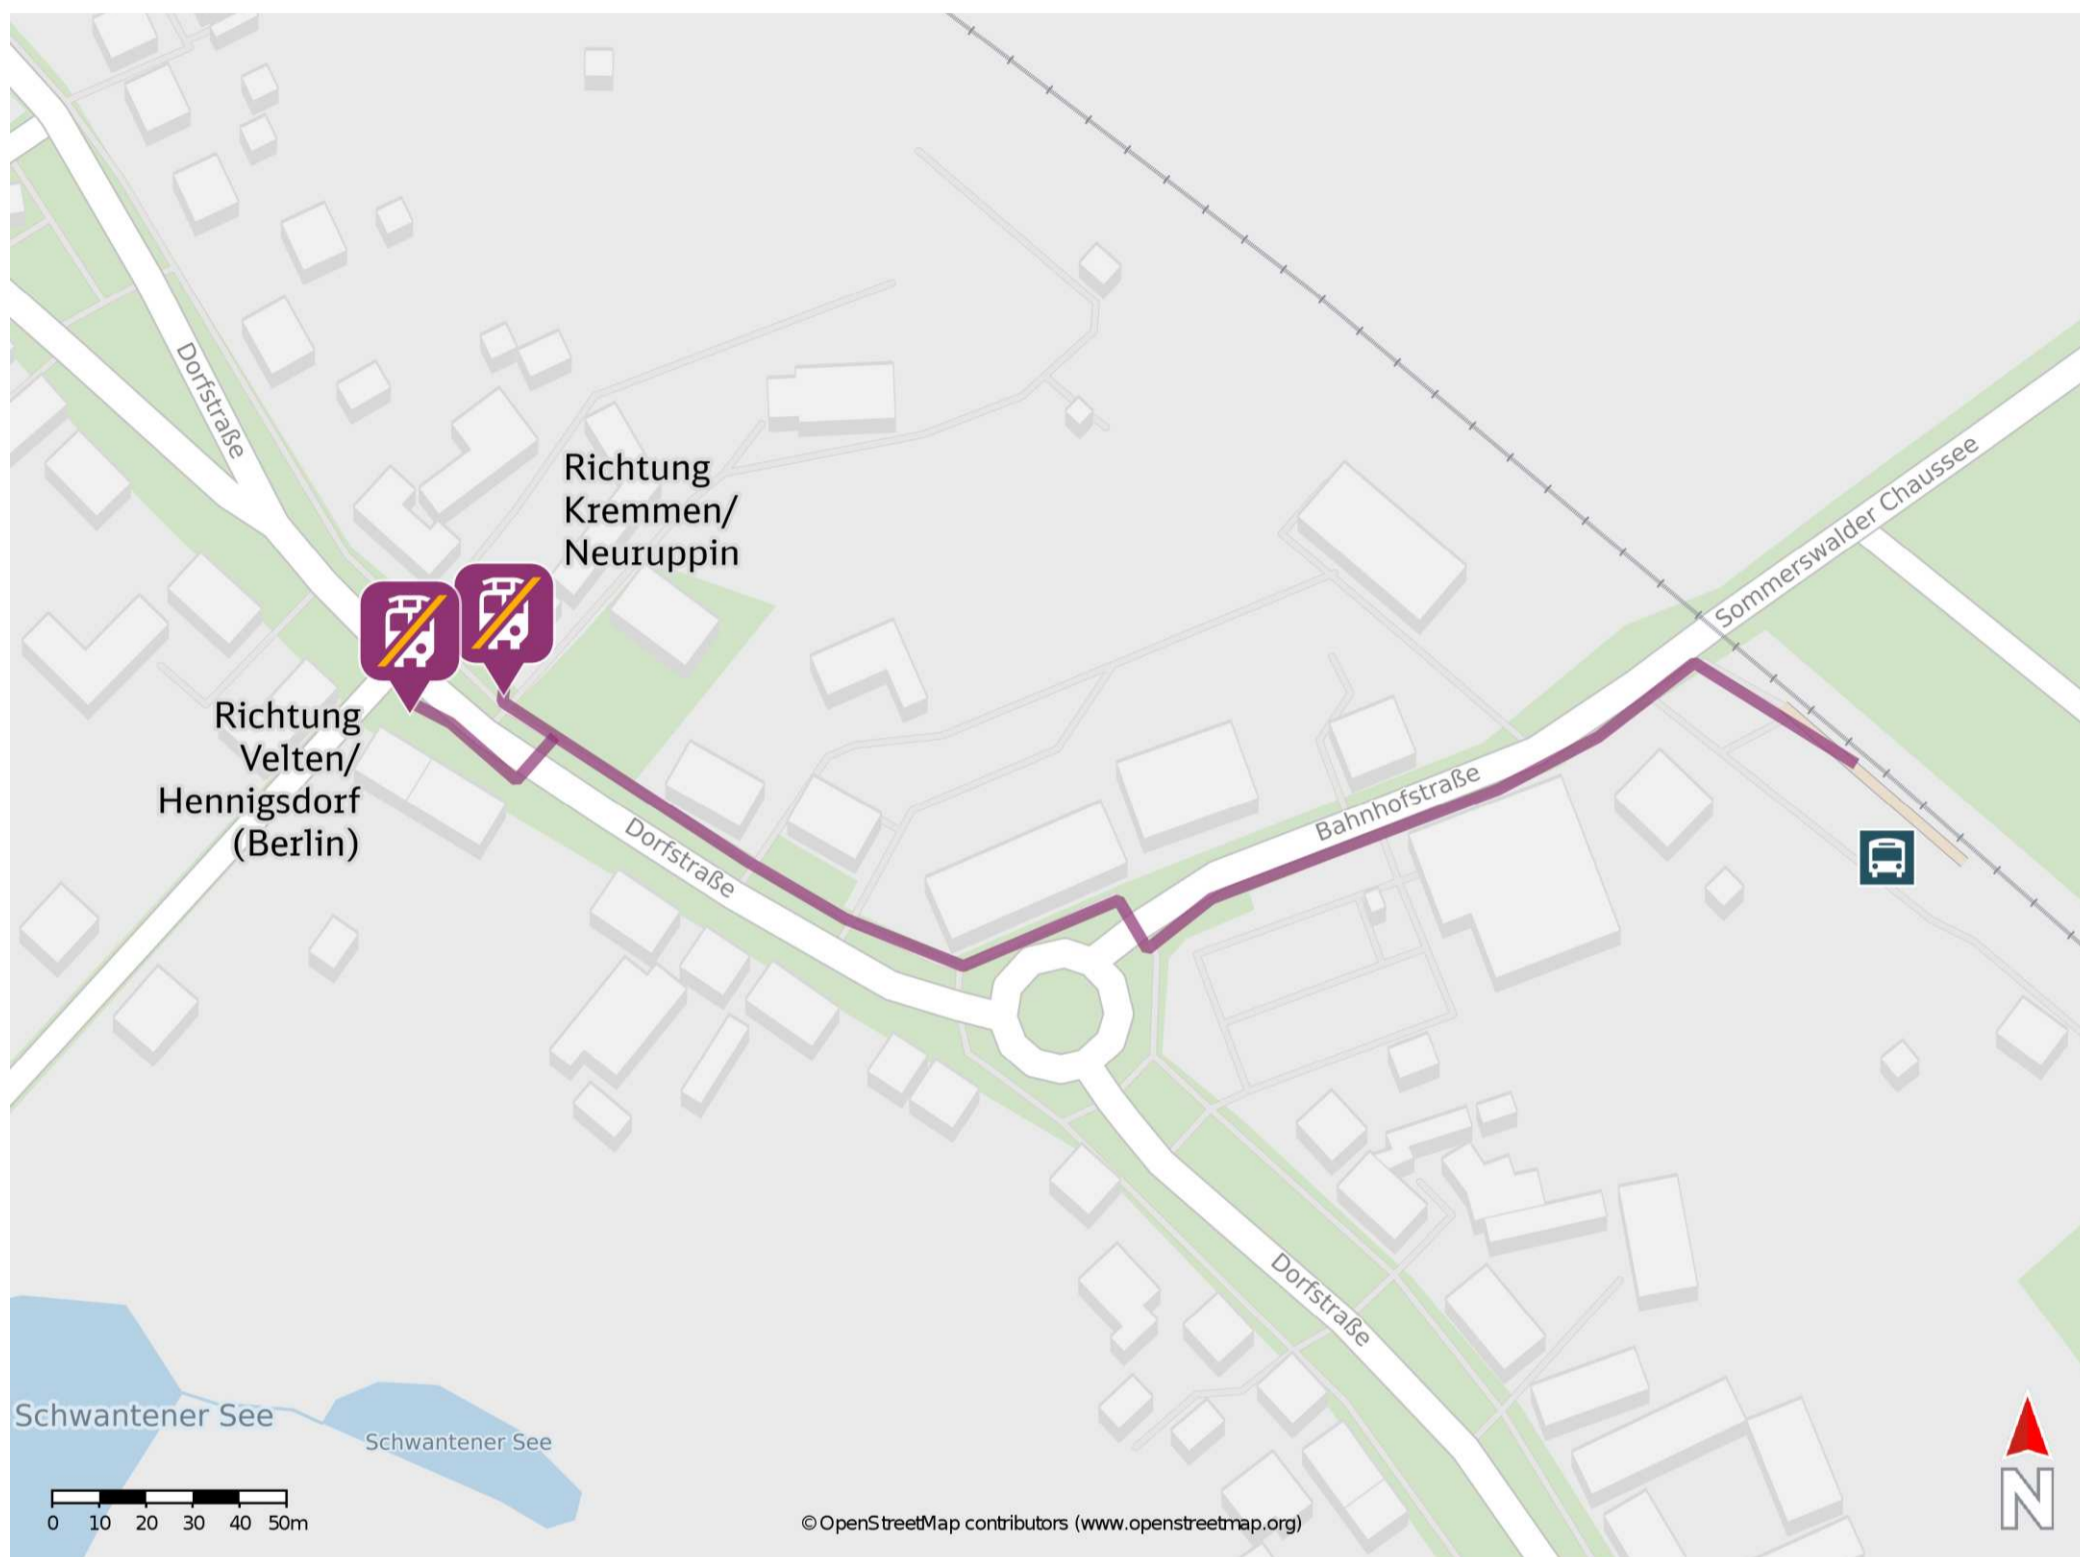

Schwante

Wegbeschreibung Schienenersatzverkehr *

Verlassen Sie den Bahnsteig und begeben Sie sich an die Bahnhofstraße. Orientieren Sie sich nach links und folgen Sie der Straße bis zum Kreisverkehr. Biegen Sie nach rechts ab und folgen Sie der Dorfstraße bis zur jeweiligen Ersatzhaltestelle. Die Ersatzhaltestelle befindet sich an der Haltestelle An der Kirche (Bus 812).

Ersatzhaltestelle Richtung
Velten/ Hennigsdorf
(Berlin)

Kremmen/ Neuruppin

* Fahrradmitnahme im Schienenersatzverkehr nur begrenzt möglich.
Im QR Code sind die Koordinaten der Ersatzhaltestelle hinterlegt.

— barrierefrei
— nicht barrierefrei