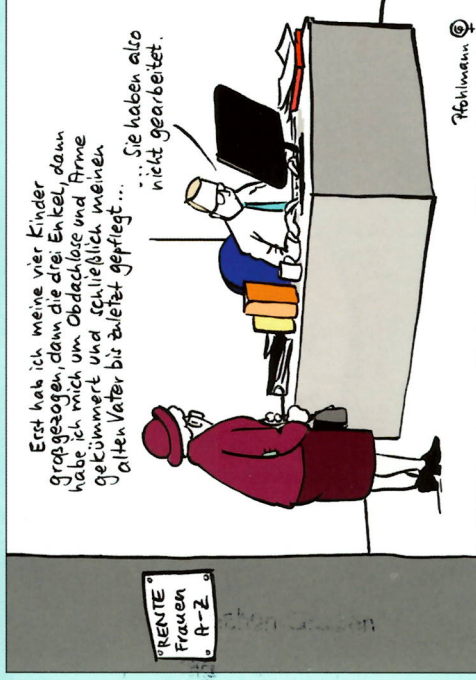

FRAUENSACHE ?!

Liebe Damen, liebe Herren,

die Ausstellung „Frauensache?!“ war mit großem Erfolg im März - Juni 2018 im Luckauer Cartoonmuseum Brandenburg zu sehen. Beim gemeinsamen Besuch der Landesgleichstellungsbeauftragten Frau Monika von der Lippe und der Gleichstellungsbeauftragten des Landkreises Dahme-Spreewald Frau Elke Voigt entstand die Idee Teile der bislang stationären Ausstellung einem noch breiteren Publikum zugänglich zu machen.

Auf humoristische Art und Weise wird anhand von über 50 Karikaturen, die von 20 Künstlerinnen aus ganz Deutschland stammen, die Rolle der Frau in der Gesellschaft beleuchtet und für das Thema Gleichstellung sensibilisiert.

Die Zeichnungen beinhalten u.a. Themen wie Altersarmut, Frauen in Führungspositionen, die Rollenverteilung bei der Erziehung von Kindern oder die Entgeltgleichheit zwischen Männern und Frauen.

Machen Sie sich selbst ein Bild von dieser fantastischen Ausstellung und nehmen Sie Kontakt zu uns auf.

Die Wanderausstellung (16 Roll Up's) kann unter folgendem Kontakt ausgeliehen werden:

Gleichstellungsbeauftragte Elke Voigt
Brückenstraße 41
15711 Königs Wusterhausen
Tel.: 03375/26-2614
Fax: 03375/26-1109
Elke.Voigt@dahme-spreewald.de

Christiane Pfohlmann

Die beteiligten Künstlerinnen sind:

- **Renate Alf** - Weimar
- **Bettina Bexte** - Bremen
- **Birgit Dudenhoff** - Eldorf
- **Carol Gillert** - Deisenhofen
- **HOGLI** (Amelie Gilenke) - Berlin
- **Teresa Habild** - Trier
- **Ruth Hebler** - Köln
- **Barbara Henninger** - Strausberg
- **Olga Hopfauf** - Osnabrück
- **Katharina Greve** - Berlin
- **Petra Kaster** - Mannheim
- **Cleo-Petra Kurze** - Berlin
- **Dorthe Landschulz** - Lesneven
- **Christiane Pfohlmann** - Landsberg/Lech
- **Antje Püpke** - Berlin
- **Birte Strohmayr** - Düsseldorf
- **STROISEL** (Dagmar Gosejacob) - Düsseldorf
- **Marion Vina** - Göttingen
- **Ulrike Wodner** - Leipzig
- **Miriam Wurster** - Bremen