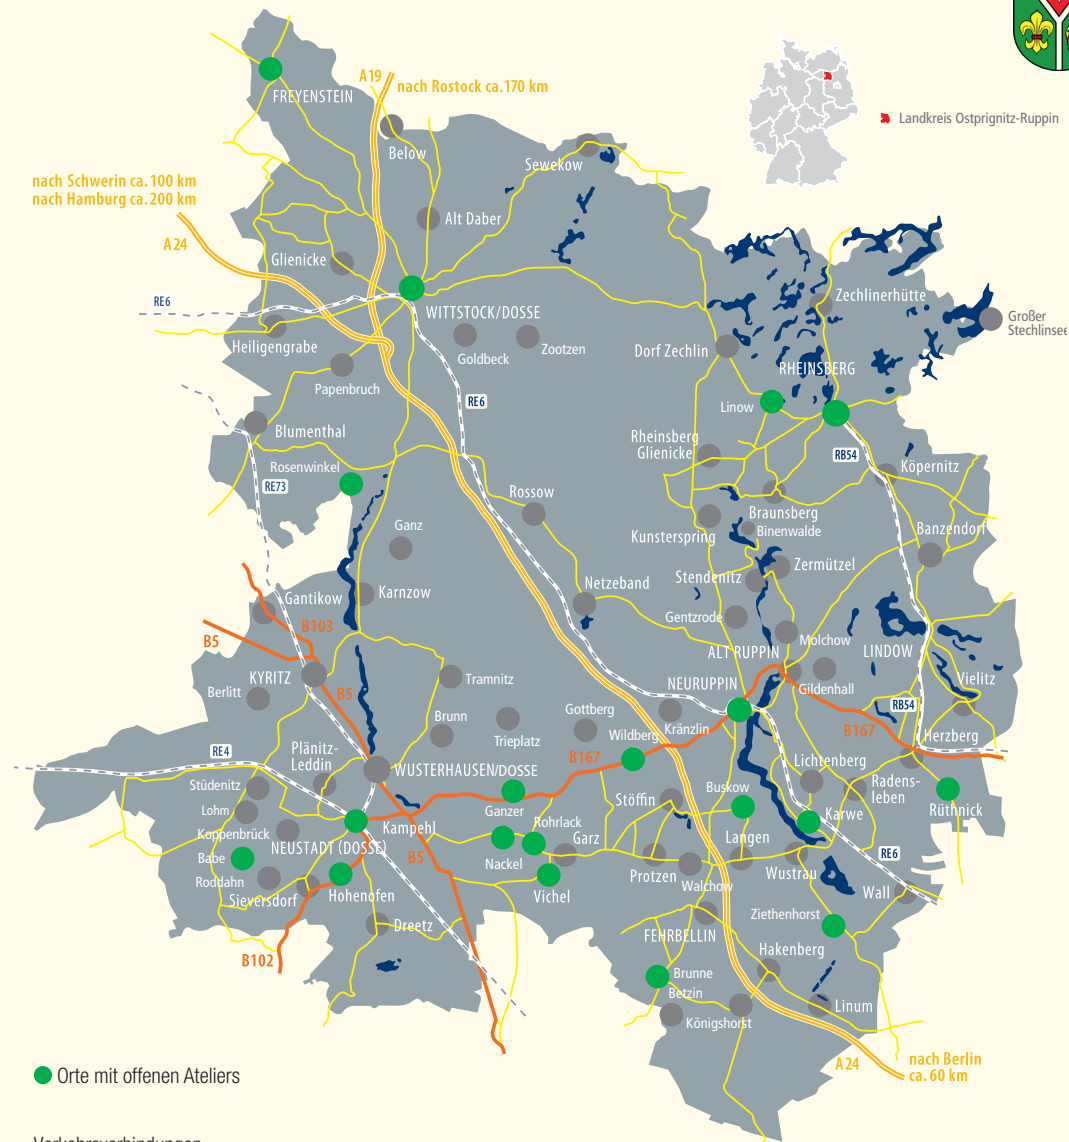

Olaf Stallknecht

Wirtschaftsweg 3, 16909 Heiligengrabe OT Rosenwinkel
033984-70504, omstallknecht@gmx.de

BRONZEGUSS, HOLZSKULPTUREN, DRECHSELN

● Orte mit offenen Ateliers

Verkehrsverbindungen

RE2 Cottbus – Wismar
RE6 Berlin Gesundbrunnen – Wittenberge
RB54 Löwenberg – Rheinsberg
(saisonaler Verkehr von April bis Oktober)
RB73 Neustadt (Dosse) – Pritzwalk